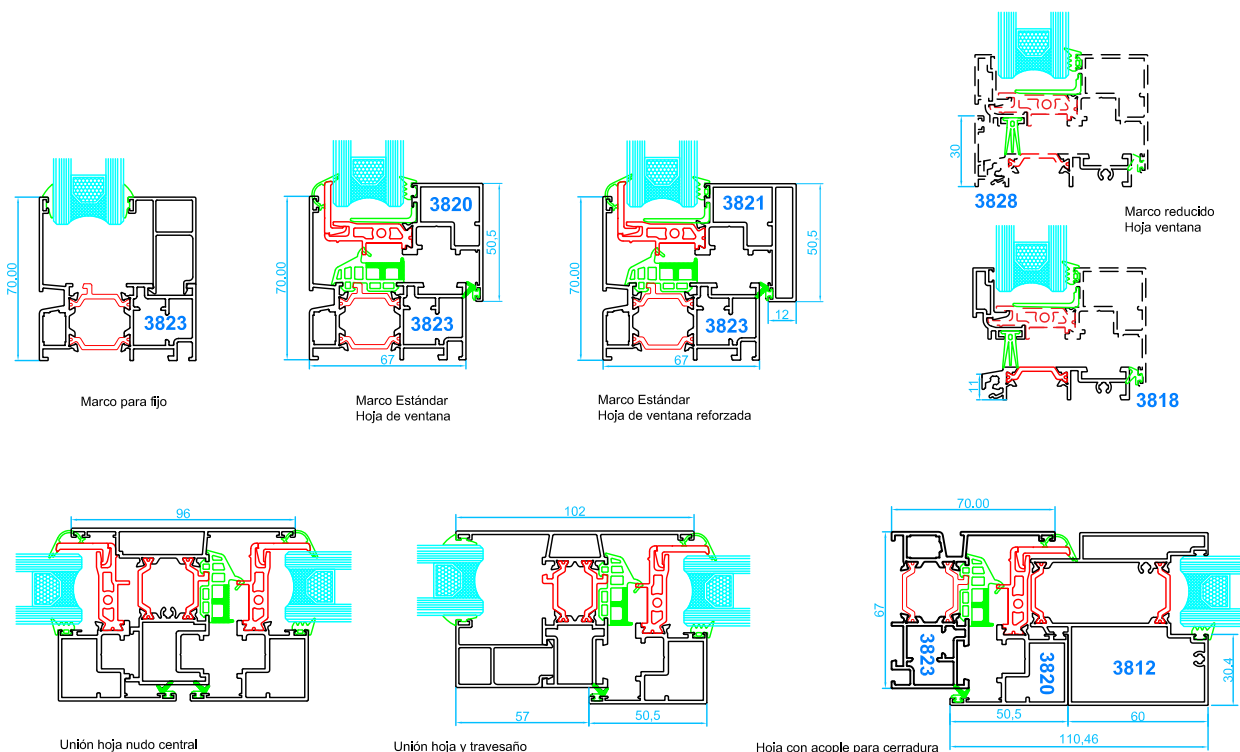

Ventana 67RT HO C16

Secciones Técnicas

Tapajuntas

Travesaños