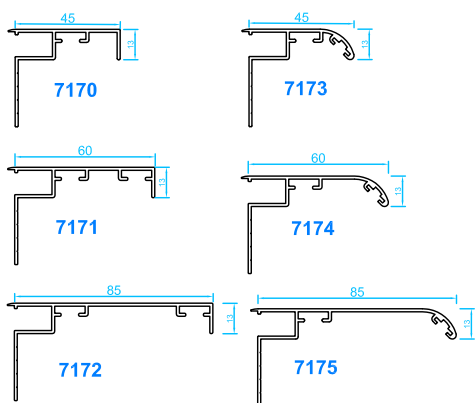

Ventana 67RT HO C16

Secciones Técnicas

Tapajuntas

Travesaños